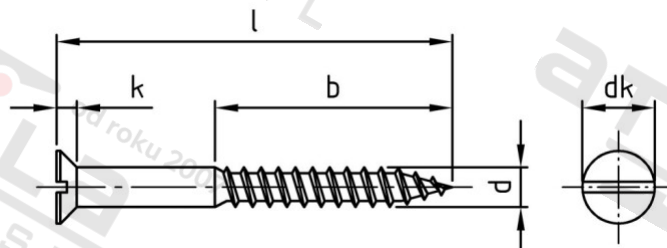

DIN 97 A4 5,0X20 Vrutý do dřeva se zápusťnou hlavou a drážkou

| | | | |
|-----------------------|-----------|---------------------------------|---------------|
| Číslo položky: | 009745 20 | EAN/GTIN: | 4043377022929 |
| Materiál: | A4 | Čistá hmotnost na 100: | 0.278 kg |
| | | Množství v balení (VPE): | 200 St. |

Technické údaje

| | |
|-----------------------------|-----------------------|
| Průměr (d): | 5 mm |
| Celková délka (l): | 20 mm |
| Typ závitu: | dřevo závit |
| tvár hlavy: | se zápusťnou hlavou |
| Pevnost v tahu (Rm): | 500 N/mm ² |
| Délka závitu (b): | 12 mm |
| Průměr hlavy (dk): | 9,2 mm |
| Výška hlavy (k): | 2,5 mm |
| Tvar pohonu (pohon): | Drážka |

Použití

Ideální pro šroubová spojení dřevěných prvků.

Oblast použití

Výroba dřevěných konstrukcí