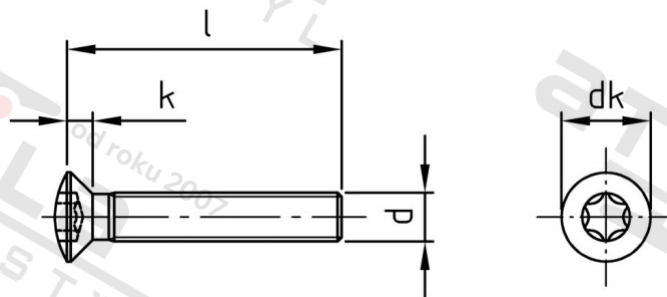

ISO 14584 A2 M 6X85/85 TX30 Šrouby se záp. čočkovou hl a hvězdicí drážkou

Číslo položky:	1458426 85	EAN/GTIN:	4043377289605
Materiál:	A2	Čistá hmotnost na 100:	1.640 kg
		Množství v balení (VPE):	200 St.

Technické údaje

Průměr (d):	6 mm
Celková délka (l):	85 mm
Pevnost v tahu (Rm):	700 N/mm ²
Typ závitu:	metrický
tvár hlavy:	Zvýšený
Průměr hlavy (dk):	11,3 mm
Výška hlavy (k):	3,3 mm
Velikost pohonu (Pohon):	TX30
Tvar pohonu (pohon):	Vnitřní hvězdice