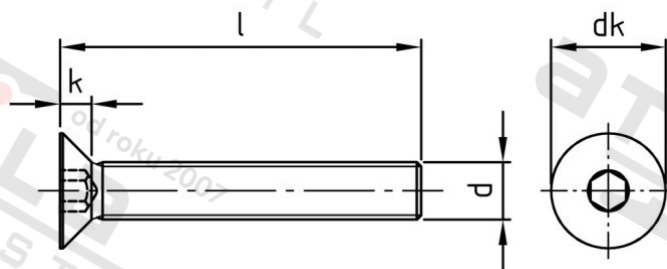

ISO 10642 A2 M 8X14 Šrouby zápustné s vnitřním šestihranem

Číslo položky:	1064228 14	EAN/GTIN:	4043377181787
Materiál:	A2	Čistá hmotnost na 100:	0.670 kg
		Množství v balení (VPE):	200 St.

Technické údaje

Průměr (d):	8 mm
Celková délka (l):	14 mm
Pevnost v tahu (Rm):	500 N/mm ²
Typ závitu:	metrický
Velikost pohonu (Pohon):	SW 5
Tvar pohonu (pohon):	Vnitřní šestihran
tvar hlavy:	se zápustnou hlavou
Průměr hlavy (dk):	17,92 mm
Výška hlavy (k):	4,96 mm

Parametry

- "O" = snížená nosnos

Použití

Ideální pro šroubová spojení v oblasti strojírenství.

Oblast použití

Strojírenství