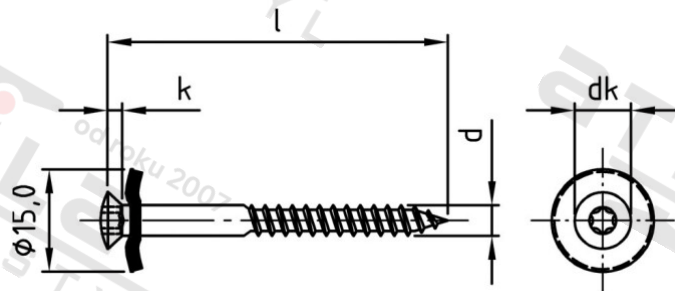

Výr. 9287 A2 4,5X120 TX25

Šrouby klempířské dvojdílné s těsnicí podl 15 mm

Číslo položky:	928722045 120	EAN/GTIN:	4043377224040
Materiál:	A2	Čistá hmotnost na 100:	1.140 kg
		Množství v balení (VPE):	100 St.

Technické údaje

Průměr (d):	4,5 mm
Celková délka (l):	120 mm
Pevnost v tahu (Rm):	500 N/mm ²
Typ závitu:	dřevo závít
tvar hlavy:	hlava objektivu
Průměr hlavy (dk):	8,3 mm
Velikost pohonu (Pohon):	TX25
Tvar pohonu (pohon):	Vnitřní hvězdice
Výška hlavy (k):	2,35 mm