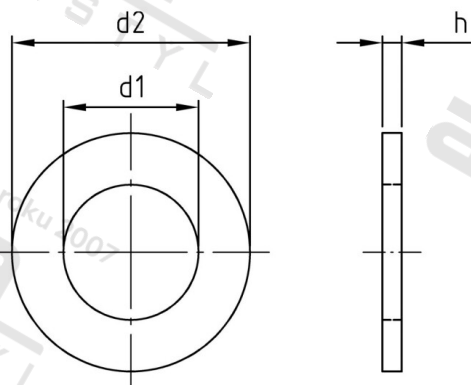

**ISO 7089 A4 1,6 Podložky ploché, běžná řada, 200 HV**

<b>Číslo položky:</b>	70894016	<b>EAN/GTIN:</b>	4043377308733
<b>Materiál:</b>	A4	<b>Čistá hmotnost na 100:</b>	0.003 kg
		<b>Množství v balení (VPE):</b>	1000 St.

**Technické údaje**

<b>Rozměr h (h):</b>	0,3 mm
<b>Vnitřní průměr (d1):</b>	1,7 mm
<b>Vnější průměr (d2):</b>	4 mm
<b>Tvrdość:</b>	200 HV

**Parametry**

- Tvrdość 200 HV

**Oblast použití**

Strojírrenství