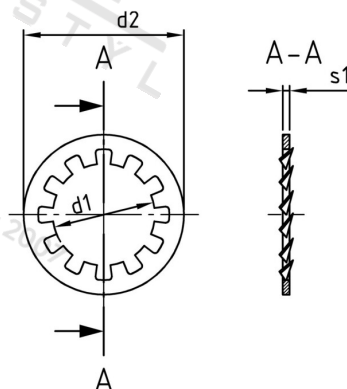

**DIN 6797 A4 J 3,2 Podložky ozubené, typ J**

<b>Číslo položky:</b>	6797432	<b>EAN/GTIN:</b>	4043377404039
<b>Materiál:</b>	A4	<b>Čistá hmotnost na 100:</b>	0.004 kg
		<b>Množství v balení (VPE):</b>	1000 St.

**Technické údaje**

<b>Vnitřní průměr (d1):</b>	3,2 mm
<b>Vnější průměr (d2):</b>	6 mm
<b>Tloušťka zubu (s1):</b>	0,4 mm
<b>Tvrdość:</b>	140 HV

**Parametry**

- typ J

**Oblast použití**

Strojírenství