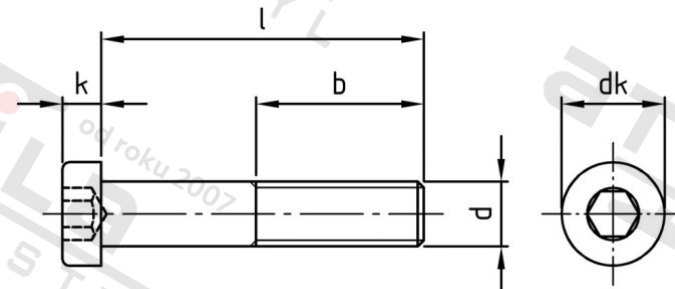

DIN 7984 A4-070 M 20X65

Šrouby s válcovou hlavou nízkou a vnitřním 6-hr

Číslo položky:

7984420 65

EAN/GTIN:

4043377263506

Materiál:

A4

#### Technické údaje

Průměr (d):	20 mm
Celková délka (l):	65 mm
Typ závitu:	metrický
tvár hlavy:	hlavy válců
Průměr hlavy (dk):	30 mm
Výška hlavy (k):	11 mm
Velikost pohonu (Pohon):	SW 14
Tvar pohonu (pohon):	Vnitřní šestihran
Délka závitu (b):	46 mm
Pevnost v tahu (Rm):	560 N/mm <sup>2</sup>

#### Parametry

- "0" = snížená nosnos