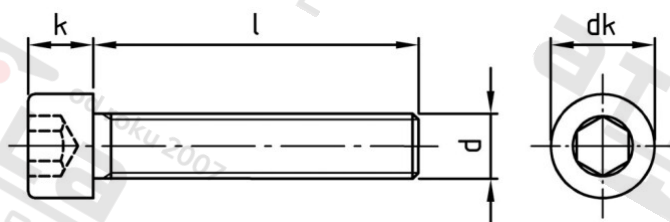

ISO 4762 A4 M 2,5X40/40

Šrouby s válcovou hlavou a vnitřním šestihranem, plný závit

Číslo položky:	4762425 40/40	EAN/GTIN:	4043377375346
Materiál:	A4	Čistá hmotnost na 100:	0.142 kg
		Množství v balení (VPE):	500 St.

Technické údaje

Průměr (d):	2,5 mm
Celková délka (l):	40 mm
Typ závitu:	metrický
tvar hlavy:	hlavy válců
Průměr hlavy (dk):	4,5 mm
Výška hlavy (k):	2,5 mm
Velikost pohonu (Pohon):	SW 2
Tvar pohonu (pohon):	Vnitřní šestihran
Pevnost v tahu (Rm):	500 N/mm ²