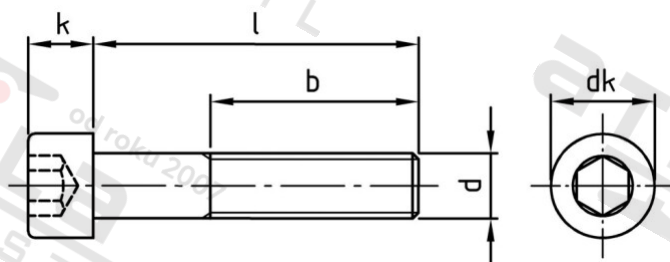

ISO 4762 A4-70 M 8X280

Šrouby s válcovou hlavou a vnitřním šestihranem, částečný závit

Číslo položky:

476248 280

EAN/GTIN:

4043377066022

Materiál:

A4

### Technické údaje

|                          |                       |
|--------------------------|-----------------------|
| Průměr (d):              | 8 mm                  |
| Celková délka (l):       | 280 mm                |
| Délka závitu (b):        | 28 mm                 |
| Typ závitu:              | metrický              |
| tvary hlavy:             | hlavy válců           |
| Průměr hlavy (dk):       | 13 mm                 |
| Výška hlavy (k):         | 8 mm                  |
| Velikost pohonu (Pohon): | SW 6                  |
| Tvar pohonu (pohon):     | Vnitřní šestihran     |
| Pevnost v tahu (Rm):     | 700 N/mm <sup>2</sup> |