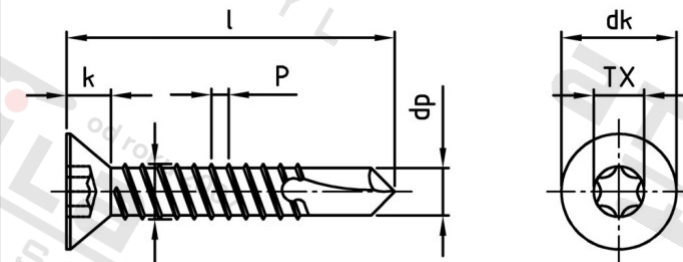

**DIN 7504 A4 O 3,9X13 TX15**

**Šrouby samovrtné se zápustnou hlavou, typ O**

**Číslo položky:**

750440T39 13

**EAN/GTIN:**

4043377369307

**Materiál:**

A4

### Technické údaje

<b>Průměr (d):</b>	3,9 mm
<b>Celková délka (l):</b>	13 mm
<b>Typ závitu:</b>	plechu závit
<b>Průměr hlavy (dk):</b>	7,5 mm
<b>tvár hlavy:</b>	se zápustnou hlavou
<b>Výška hlavy (k):</b>	2,5 mm
<b>Tvar pohonu (pohon):</b>	Vnitřní hvězdice
<b>Velikost pohonu (Pohon):</b>	TX15
<b>Rozměr dp (dp):</b>	3,1 mm