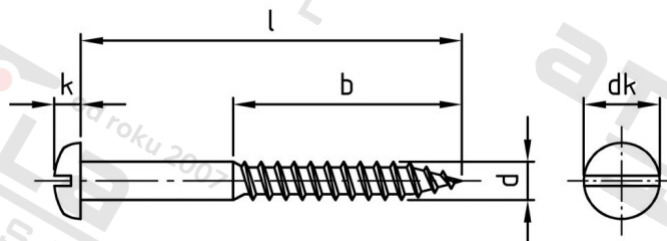

DIN 96 A4 8,0X50 Vrutý do dřeva s půlkulatou hlavou a drážkou

Číslo položky:	009648 50	EAN/GTIN:	4043377020970
Materiál:	A4	Čistá hmotnost na 100:	1.762 kg
		Množství v balení (VPE):	100 St.

Technické údaje

Průměr (d):	8 mm
Celková délka (l):	50 mm
Typ závitu:	dřevo závit
tvar hlavy:	Panhead
Pevnost v tahu (Rm):	500 N/mm ²
Délka závitu (b):	30 mm
Průměr hlavy (dk):	16 mm
Výška hlavy (k):	5,6 mm
Tvar pohonu (pohon):	Drážka

Použití

Ideální pro šroubová spojení dřevěných prvků.

Oblast použití

Výroba dřevěných konstrukcí