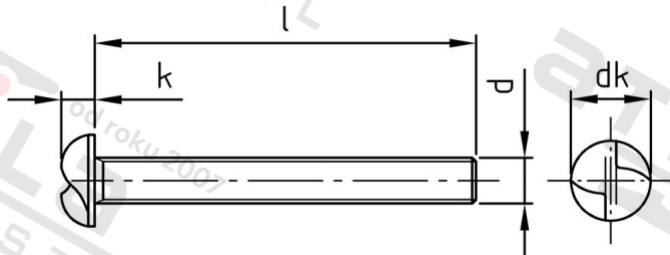

Výr. 9131 A2 M 6X12 Šrouby pojistné s půlk hl a jednosměrnou drážkou, metrický závit

Číslo položky:	913126 12	EAN/GTIN:	4043377132635
Materiál:	A2	Čistá hmotnost na 100:	0.410 kg
		Množství v balení (VPE):	100 St.

Technické údaje

Průměr (d):	6 mm
Celková délka (l):	12 mm
Typ závitů:	metrický
tvár hlavy:	hlava objektivu
Průměr hlavy (dk):	12 mm
Výška hlavy (k):	4,4 mm
Tvar pohonu (pohon):	Jednosměrné
Pevnost v tahu (Rm):	500 N/mm ²

Parametry

- Metrický závit
- jednosměrný pohon
- půlkulatá hlava

Použití

Ideální ochrana proti příležitostným zlodějům, protože speciální montážní nástroj brání snadnému uvolnění

Oblast použití

Bezpečnostní technika, Solární systémy, Výroba kovových konstrukcí