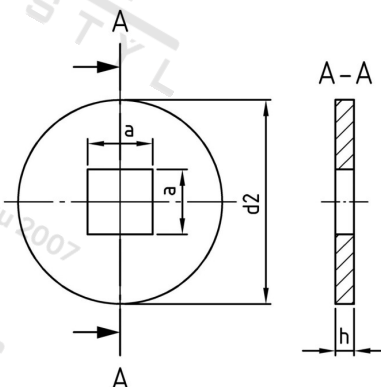

**DIN 440 A2 V 5,5 Podl pro dřevěné konstr., čtverc. otvor, typ V**

<b>Číslo položky:</b>	04402055	<b>EAN/GTIN:</b>	4043377036216
<b>Materiál:</b>	A2	<b>Čistá hmotnost na 100:</b>	0.304 kg
		<b>Množství v balení (VPE):</b>	100 St.

**Technické údaje**

<b>Rozměr h (h):</b>	2 mm
<b>Vnější průměr (d2):</b>	18 mm
<b>Šířka čtyřhranu (a):</b>	5,5 mm

**Oblast použití**

Výroba dřevěných konstrukcí