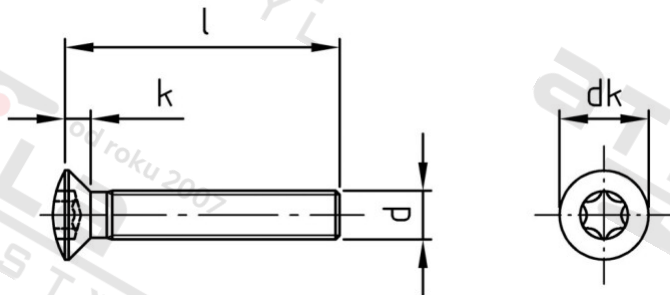

ISO 14584 A2 M 3X5 TX10 Šrouby se záp. čočkovou hl a hvězdicí drážkou

Číslo položky:	1458423 5	EAN/GTIN:	4043377288868
Materiál:	A2	Čistá hmotnost na 100:	0.040 kg
		Množství v balení (VPE):	500 St.

Technické údaje

Průměr (d):	3 mm
Celková délka (l):	5 mm
Pevnost v tahu (Rm):	500 N/mm ²
Typ závitu:	metrický
tvár hlavy:	Zvýšený
Průměr hlavy (dk):	5,5 mm
Výška hlavy (k):	1,65 mm
Velikost pohonu (Pohon):	TX10
Tvar pohonu (pohon):	Vnitřní hvězdice