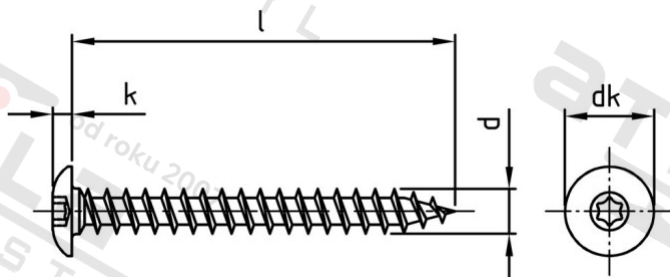

**Výr. 9083 A4 6X60 TX30 Šrouby na dveřní závěsy s půlk hl a vnitřní hvězd**

<b>Číslo položky:</b>	908346 60	<b>EAN/GTIN:</b>	4043377371379
<b>Materiál:</b>	A4	<b>Čistá hmotnost na 100:</b>	0.840 kg
		<b>Množství v balení (VPE):</b>	200 St.

**Technické údaje**

<b>Průměr (d):</b>	6 mm
<b>Pevnost v tahu (Rm):</b>	500 N/mm <sup>2</sup>
<b>Celková délka (l):</b>	60 mm
<b>Typ závitu:</b>	dřevo závít
<b>Velikost pohonu (Pohon):</b>	TX30
<b>Tvar pohonu (pohon):</b>	Vnitřní hvězdičice
<b>tvar hlavy:</b>	Risso
<b>Průměr hlavy (dk):</b>	13 mm
<b>Výška hlavy (k):</b>	3 mm
<b>Průměr jádra:</b>	3,7 mm