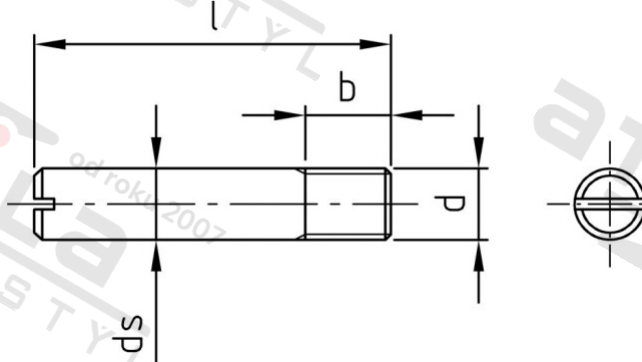

**DIN 427 A4 M 8X20 Šrouby bez hlavy s drážkou a plochým konzem**

|                |           |                          |               |
|----------------|-----------|--------------------------|---------------|
| Číslo položky: | 042748 20 | EAN/GTIN:                | 4043377032263 |
| Materiál:      | A4        | Čistá hmotnost na 100:   | 0.660 kg      |
|                |           | Množství v balení (VPE): | 100 St.       |

**Technické údaje**

|                      |                       |
|----------------------|-----------------------|
| Průměr (d):          | 8 mm                  |
| Celková délka (l):   | 20 mm                 |
| Typ závitu:          | metrický              |
| Pevnost v tahu (Rm): | 500 N/mm <sup>2</sup> |
| Tvar pohonu (pohon): | Drážka                |
| Rozměr b (b):        | 9,6 mm                |