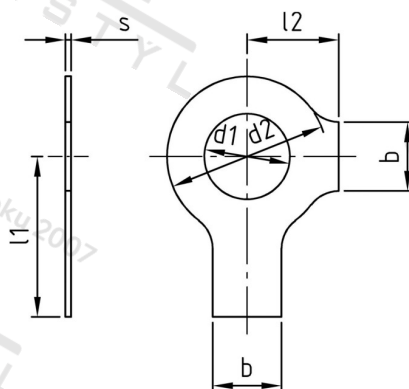

**DIN 463 A4 31,0 Podložky pojistné se dvěma nosy**

<b>Číslo položky:</b>	04634310	<b>EAN/GTIN:</b>	4043377038708
<b>Materiál:</b>	A4	<b>Čistá hmotnost na 100:</b>	3.140 kg
		<b>Množství v balení (VPE):</b>	25 St.

**Technické údaje**

<b>Průměr d2 (d2):</b>	56 mm
<b>Šířka (b):</b>	26 mm
<b>Rozměr l1 (l1):</b>	52 mm
<b>Rozměr l2 (l2):</b>	32 mm
<b>Tloušťka materiálu (s):</b>	1,6 mm

**Oblast použití**

Jiná použití