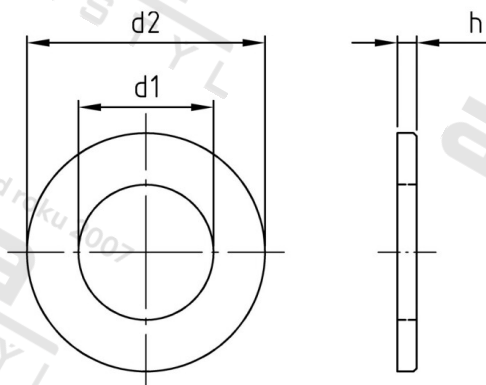

ISO 7090 A2 45 Podl ploché se sraženou hranou, běžná řada, 200 HV

Číslo položky:	7090245	EAN/GTIN:	4043377309143
Materiál:	A2	Čistá hmotnost na 100:	25.100 kg
		Množství v balení (VPE):	10 St.

Technické údaje

Rozměr h (h):	8 mm
Vnitřní průměr (d1):	48 mm
Vnější průměr (d2):	85 mm
Tvrdość:	200 HV

Parametry

- Tvrdość 200 HV

Oblast použití

Strojirenství