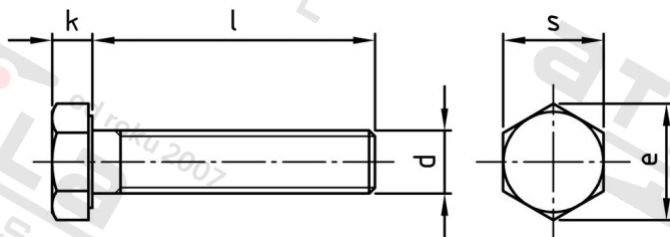

**DIN 933 A2-50 M 39X140 Šrouby se šestihrannou hlavou, celý závit**

<b>Číslo položky:</b>	0933239 140	<b>EAN/GTIN:</b>	4043377270726
<b>Materiál:</b>	A2	<b>Čistá hmotnost na 100:</b>	173.000 kg
		<b>Množství v balení (VPE):</b>	5 St.

**Technické údaje**

<b>Průměr (d):</b>	39 mm
<b>Celková délka (l):</b>	140 mm
<b>Typ závitů:</b>	metrický
<b>Výška hlavy (k):</b>	25 mm
<b>Rožměr přes hrany (e):</b>	66,44 mm
<b>tvár hlavy:</b>	Se šestihrannou hlavou
<b>Velikost pohonu (Pohon):</b>	SW 60
<b>Tvár pohonu (pohon):</b>	Vnější šestihran
<b>Pevnost v tahu (Rm):</b>	500 N/mm <sup>2</sup>