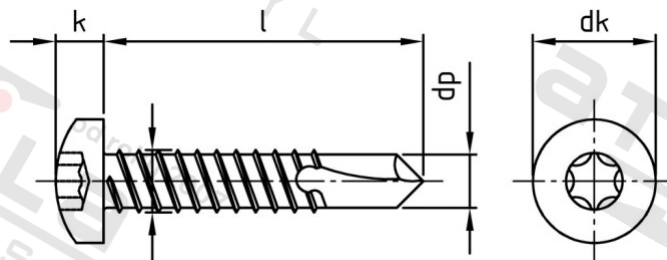

DIN 7504 A4 M 2,9X16 TX8

Šrouby samovrtné s čočkovou hlavou, typ M

Číslo položky:

75044MT29 16

EAN/GTIN:

4043377366252

Materiál:

A4

Čistá hmotnost na 100:

0.070 kg

Množství v balení (VPE):

1000 St.

Technické údaje

Průměr (d):	2,9 mm
Celková délka (l):	16 mm
Typ závitu:	plechu závit
Průměr hlavy (dk):	5,6 mm
tvár hlavy:	hlava objektivu
Výška hlavy (k):	2,2 mm
Tvar pohonu (pohon):	Vnitřní hvězdice
Velikost pohonu (Pohon):	TX8
Rozměr dp (dp):	2,3 mm