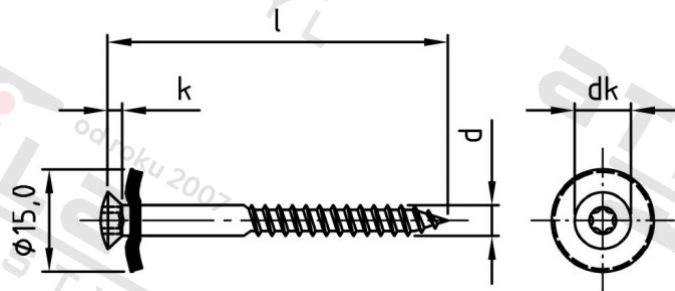

Výr. 9287 A2 4,5X60 TX25 Šrouby klempířské dvojdielné s těsnicí podl 15 mm

Číslo položky:	928722045 60	EAN/GTIN:	4043377224149
Materiál:	A2	Čistá hmotnost na 100:	0.640 kg
		Množství v balení (VPE):	100 St.

Technické údaje

Průměr (d):	4,5 mm
Celková délka (l):	60 mm
Pevnost v tahu (Rm):	500 N/mm ²
Typ závitu:	dřevo závít
tvár hlavy:	hlava objektivu
Průměr hlavy (dk):	8,3 mm
Velikost pohonu (Pohon):	TX25
Tvar pohonu (pohon):	Vnitřní hvězdice
Výška hlavy (k):	2,35 mm