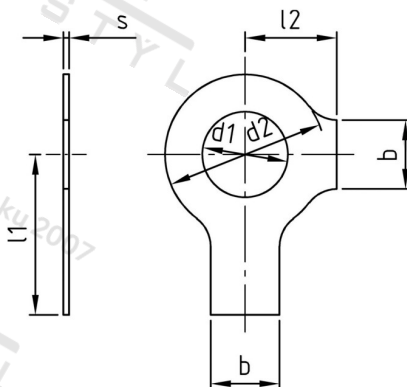

**DIN 463 A4 8,4 Podložky pojistné se dvěma nosy**

<b>Číslo položky:</b>	0463484	<b>EAN/GTIN:</b>	4043377038777
<b>Materiál:</b>	A4	<b>Čistá hmotnost na 100:</b>	0.171 kg
		<b>Množství v balení (VPE):</b>	100 St.

**Technické údaje**

<b>Průměr d2 (d2):</b>	17 mm
<b>Šířka (b):</b>	8 mm
<b>Rozměr l1 (l1):</b>	20 mm
<b>Rozměr l2 (l2):</b>	11 mm
<b>Tloušťka materiálu (s):</b>	0,75 mm

**Oblast použití**

Jiná použití