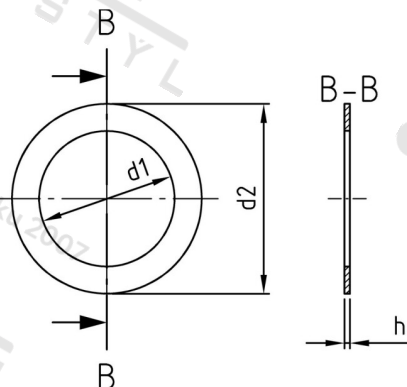

DIN 988 A2 8X14X0,5 Podložky distanční

Číslo položky:	O98828 14 05	EAN/GTIN:	4043377125644
Materiál:	A2	Čistá hmotnost na 100:	0.041 kg
		Množství v balení (VPE):	100 St.

Technické údaje

Rozměr h (h):	0,5 mm
Vnitřní průměr (d1):	8 mm
Vnější průměr (d2):	14 mm

Použití

Distanční podložky slouží k přesné fixaci polohy součástí strojů v axiálním směru.

Oblast použití

Strojírenství