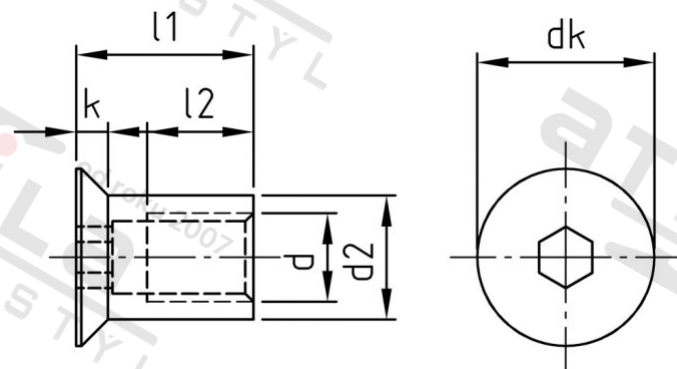

Art. 9062 A4 M 12X20 Matice nábytkářské se zápusťnou hlavou a vnitřním šestihranem

Číslo položky:	9062412 20	EAN/GTIN:	4043377324276
Materiál:	A4	Čistá hmotnost na 100:	2.200 kg
		Množství v balení (VPE):	50 St.

Technické údaje

Průměr (d):	12 mm
Velikost pohonu (Pohon):	SW 8
Tvar pohonu (pohon):	Vnitřní šestihran
tvar hlavy:	se zápusťnou hlavou
Průměr hlavy (dk):	24 mm
Výška hlavy (k):	4,4 mm
Rozměr d2 (d2):	16 mm
Rozměr l1 (l1):	20 mm
Rozměr l2 (l2):	12 mm

Parametry

- Zápusťná hlava
- vnitřní šestihra

Oblast použití

Strojírenství