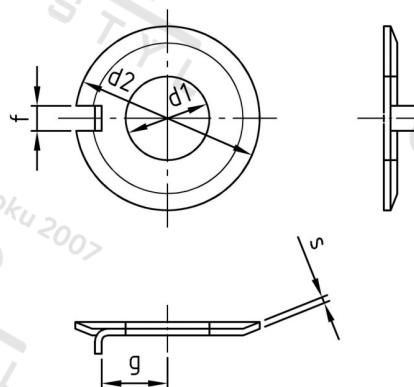

**DIN 432 A4 25,0 Podložky pojistné s nose**

<b>Číslo položky:</b>	04324250	<b>EAN/GTIN:</b>	4043377032751
<b>Materiál:</b>	A4	<b>Čistá hmotnost na 100:</b>	1.850 kg
		<b>Množství v balení (VPE):</b>	25 St.

**Technické údaje**

<b>Vnitřní průměr (d1):</b>	25 mm
<b>Vnější průměr (d2):</b>	50 mm
<b>Rozměr g (g):</b>	21 mm
<b>Rozměr f (f):</b>	7,5 mm
<b>Tloušťka materiálu (s):</b>	1,6 mm

**Oblast použití**

Jiná použití