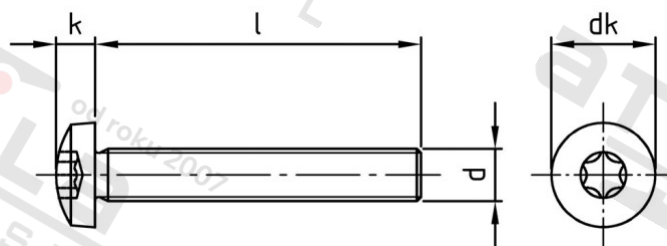

ISO 14583 A4 M 1,6X20 TX5

Šrouby s čočkovou hlavou a vnitřní hvězdici

Číslo položky:

14583416 20

EAN/GTIN:

4043377294210

Materiál:

A4

Čistá hmotnost na 100:

0.028 kg

Množství v balení (VPE):

1000 St.

Technické údaje

Průměr (d):	1,6 mm
Celková délka (l):	20 mm
Typ závitu:	metrický
tvar hlavy:	hlava objektivu
Průměr hlavy (dk):	3,2 mm
Výška hlavy (k):	1,3 mm
Velikost pohonu (Pohon):	TX5
Tvar pohonu (pohon):	Vnitřní hvězdice
Pevnost v tahu (Rm):	500 N/mm ²