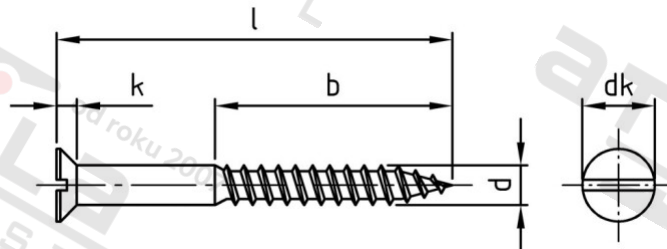

**DIN 97 A4 4,0X16 Vrutky do dřeva se zápusnou hlavou a drážkou**

<b>Číslo položky:</b>	009744 16	<b>EAN/GTIN:</b>	4043377022684
<b>Materiál:</b>	A4	<b>Čistá hmotnost na 100:</b>	0.139 kg
		<b>Množství v balení (VPE):</b>	200 St.

**Technické údaje**

<b>Průměr (d):</b>	4 mm
<b>Celková délka (l):</b>	16 mm
<b>Typ závitu:</b>	dřevo závit
<b>tvar hlavy:</b>	se zápusnou hlavou
<b>Pevnost v tahu (Rm):</b>	500 N/mm <sup>2</sup>
<b>Délka závitu (b):</b>	9,6 mm
<b>Průměr hlavy (dk):</b>	7,5 mm
<b>Výška hlavy (k):</b>	2,2 mm
<b>Tvar pohonu (pohon):</b>	Drážka

**Použití**

Ideální pro šroubová spojení dřevěných prvků.

**Oblast použití**

Výroba dřevěných konstrukcí