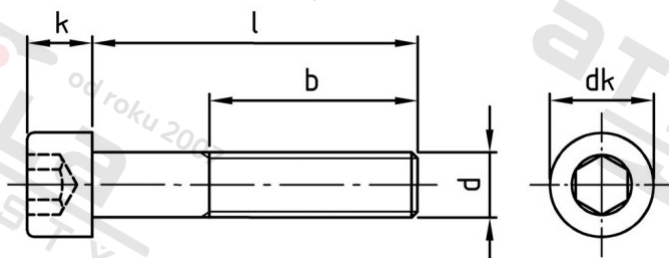

**ISO 4762 A2-70 M 22X180
závit**

**Šrouby s válcovou hlavou a vnitřním šestihranem, částečný
závit**

Číslo položky:

4762222 180

EAN/GTIN:

4043377060181

Materiál:

A2

Čistá hmotnost na 100:

63.600 kg

Množství v balení (VPE):

10 St.

Technické údaje

Průměr (d):	22 mm
Celková délka (l):	180 mm
Typ závitu:	metrický
Tvar pohonu (pohon):	Vnitřní šestihran
Velikost pohonu (Pohon):	SW 17
Pevnost v tahu (Rm):	700 N/mm ²
Délka závitu (b):	56 mm
tvar hlavy:	hlavy válců
Průměr hlavy (dk):	33 mm
Výška hlavy (k):	22 mm