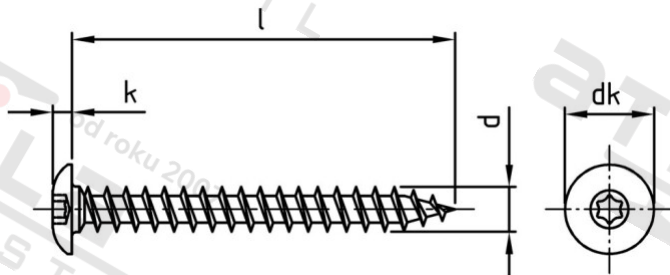

Výr. 9083 A2 6X35 TX30 Šrouby na dveřní závěsy s půlk hl a vnitřní hvězd

Číslo položky:	908326 35	EAN/GTIN:	4043377228727
Materiál:	A2	Čistá hmotnost na 100:	0.580 kg
		Množství v balení (VPE):	200 St.

Technické údaje

Průměr (d):	6 mm
Pevnost v tahu (Rm):	500 N/mm ²
Celková délka (l):	35 mm
Typ závitu:	dřevo závít
Velikost pohonu (Pohon):	TX30
Tvar pohonu (pohon):	Vnitřní hvězdičice
tvar hlavy:	Risso
Průměr hlavy (dk):	13 mm
Výška hlavy (k):	3 mm
Průměr jádra:	3,7 mm