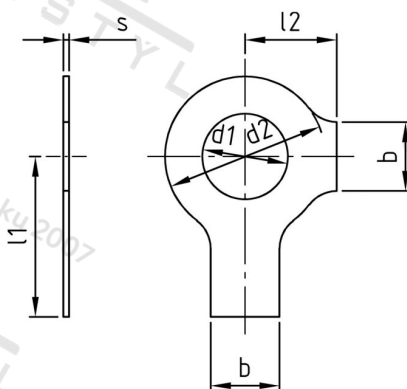

**DIN 463 A4 25,0 Podložky pojistné se dvěma nosy**

<b>Číslo položky:</b>	04634250	<b>EAN/GTIN:</b>	4043377038685
<b>Materiál:</b>	A4	<b>Čistá hmotnost na 100:</b>	1.200 kg
		<b>Množství v balení (VPE):</b>	25 St.

**Technické údaje**

<b>Průměr d2 (d2):</b>	44 mm
<b>Šířka (b):</b>	20 mm
<b>Rozměr l1 (l1):</b>	42 mm
<b>Rozměr l2 (l2):</b>	25 mm
<b>Tloušťka materiálu (s):</b>	1 mm

**Oblast použití**

Jiná použití