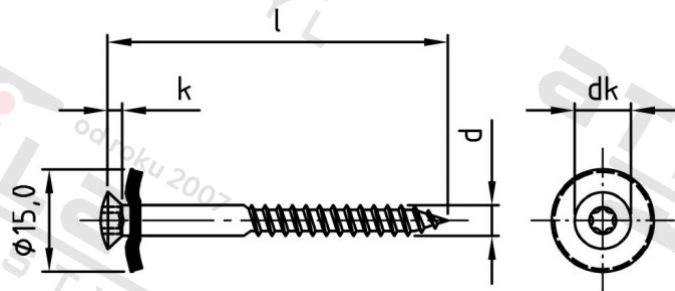

Výr. 9287 A2 4,5X80 TX25 Šrouby klempířské dvojdielné s těsnicí podl 15 mm

Číslo položky:	928722045 80	EAN/GTIN:	4043377224170
Materiál:	A2	Čistá hmotnost na 100:	0.780 kg
		Množství v balení (VPE):	100 St.

Technické údaje

Průměr (d):	4,5 mm
Celková délka (l):	80 mm
Pevnost v tahu (Rm):	500 N/mm ²
Typ závitu:	dřevo závít
tvár hlavy:	hlava objektivu
Průměr hlavy (dk):	8,3 mm
Velikost pohonu (Pohon):	TX25
Tvar pohonu (pohon):	Vnitřní hvězdice
Výška hlavy (k):	2,35 mm