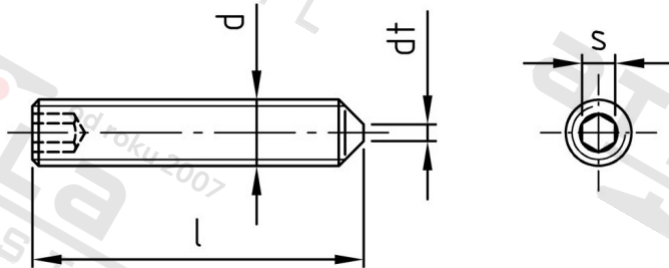

**ISO 4027 A4 M 16X80**

**Sr. stavecí s vnitřním šestihr. a hrotem H21**

Číslo položky:

4027416 80

EAN/GTIN:

4043377071903

Materiál:

A4

### Technické údaje

Průměr (d):

16 mm

Celková délka (l):

80 mm

Typ závitů:

metrický

Tvrdość:

21

Velikost pohonu (Pohon):

SW 8

Tvar pohonu (pohon):

Vnitřní šestihran

Rozměr dt (dt):

4 mm