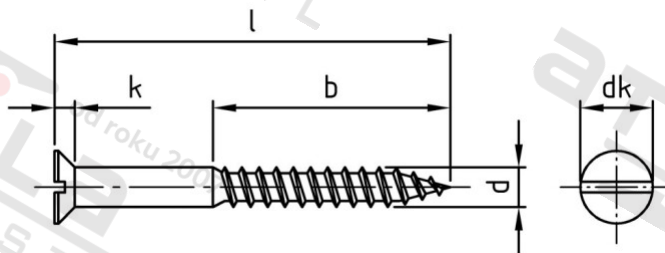

DIN 97 A2 5,0X60 Vrutý do dřeva se zápusťnou hlavou a drážkou

Číslo položky:	009725 60	EAN/GTIN:	4043377021694
Materiál:	A2	Čistá hmotnost na 100:	0.691 kg
		Množství v balení (VPE):	200 St.

Technické údaje

Průměr (d):	5 mm
Celková délka (l):	60 mm
Typ závitu:	dřevo závit
tvar hlavy:	se zápusťnou hlavou
Pevnost v tahu (Rm):	500 N/mm ²
Délka závitu (b):	36 mm
Průměr hlavy (dk):	9,2 mm
Výška hlavy (k):	2,5 mm
Tvar pohonu (pohon):	Drážka

Použití

Ideální pro šroubová spojení dřevěných prvků.

Oblast použití

Výroba dřevěných konstrukcí