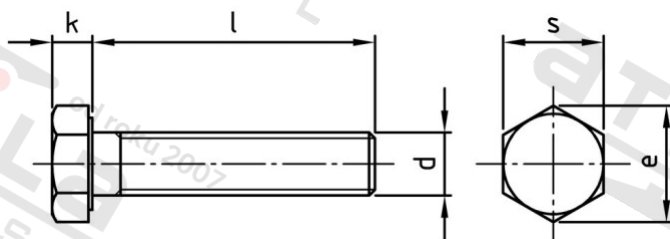

DIN 933 A4-80 M 24X200

Šrouby se šestihrannou hlavou, celý závit

Číslo položky:

093348024 200

EAN/GTIN:

4043377276117

Materiál:

A4-80

Čistá hmotnost na 100:

72.200 kg

Množství v balení (VPE):

10 St.

Technické údaje

| | |
|---------------------------------|------------------------|
| Průměr (d): | 24 mm |
| Celková délka (l): | 200 mm |
| Typ závitů: | metrický |
| Výška hlavy (k): | 15 mm |
| Rozměr přes hrany (e): | 39,98 mm |
| tvár hlavy: | Se šestihrannou hlavou |
| Velikost pohonu (Pohon): | SW 36 |
| Tvar pohonu (pohon): | Vnější šestihran |
| Pevnost v tahu (Rm): | 800 N/mm ² |