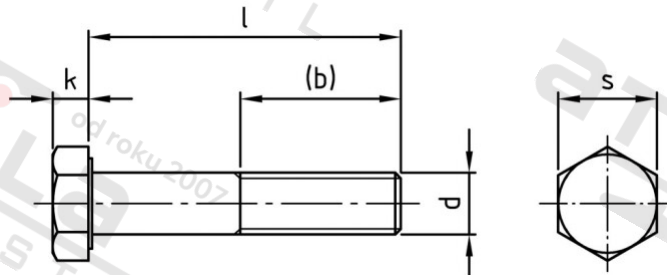

ISO 4014 A2-70 M 12X240

Šrouby se šestihrannou hlavou s dříkem

Číslo položky:

4014212 240

EAN/GTIN:

4043377142900

Materiál:

A2

Čistá hmotnost na 100:

21.700 kg

Množství v balení (VPE):

10 St.

Technické údaje

Pevnost v tahu (Rm):	700 N/mm ²
Průměr (d):	12 mm
Celková délka (l):	240 mm
Typ závitu:	metrický
tvár hlavy:	Se šestihrannou hlavou
Výška hlavy (k):	7,5 mm
Tvar pohonu (pohon):	Vnější šestihran
Délka závitu (b):	49 mm
Velikost pohonu (Pohon):	SW 18