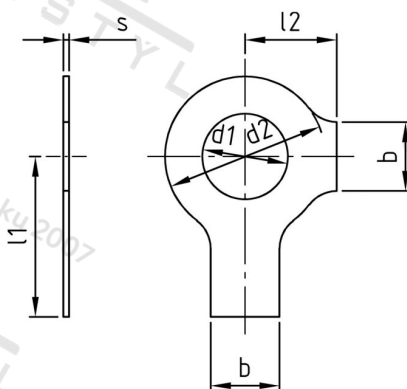

DIN 463 A4 28,0 Podložky pojistné se dvěma nosy

| | | | |
|-----------------------|----------|---------------------------------|---------------|
| Číslo položky: | 04634280 | EAN/GTIN: | 4043377038692 |
| Materiál: | A4 | Čistá hmotnost na 100: | 2.530 kg |
| | | Množství v balení (VPE): | 25 St. |

Technické údaje

| | |
|--------------------------------|-------|
| Průměr d2 (d2): | 50 mm |
| Šířka (b): | 23 mm |
| Rozměr l1 (l1): | 48 mm |
| Rozměr l2 (l2): | 29 mm |
| Tloušťka materiálu (s): | 1 mm |