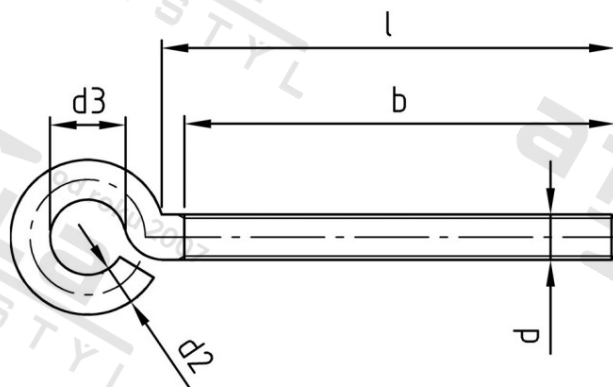

Výr. 9078 A2 M 6X20 Šrouby s okem

Číslo položky:	907826 20	EAN/GTIN:	4043377214881
Materiál:	A2	Čistá hmotnost na 100:	1.150 kg
		Množství v balení (VPE):	100 St.

Technické údaje

Průměr (d):	6 mm
Pevnost v tahu (Rm):	500 N/mm ²
Celková délka (l):	20 mm
Typ závitu:	metrický
Délka závitu (b):	18 mm
Rozměr d2 (d2):	5,25 mm
Průměr oka (d3):	10 mm

Parametry

- metrický závit
- mírně otevřené oko

Použití

Ideální do zdi i do stropu i pro šroubová spojení ve strojírenství.

Oblast použití

Strojírenství