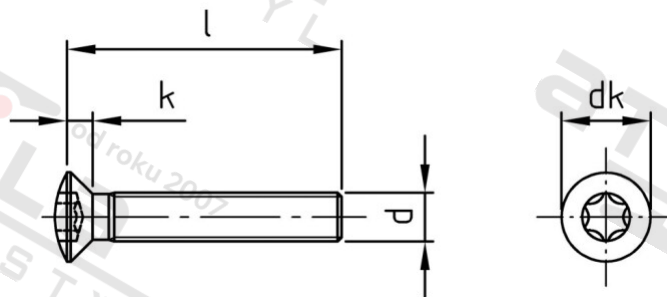

ISO 14584 A2 M 6X25 TX30

Šrouby se záp. čočkovou hl a hvězdicí drážkou

Číslo položky:

1458426 25

EAN/GTIN:

4043377289469

Materiál:

A2

Čistá hmotnost na 100:

0.566 kg

Množství v balení (VPE):

200 St.

Technické údaje

Průměr (d):	6 mm
Celková délka (l):	25 mm
Pevnost v tahu (Rm):	700 N/mm ²
Typ závitu:	metrický
tvar hlavy:	Zvýšený
Průměr hlavy (dk):	11,3 mm
Výška hlavy (k):	3,3 mm
Velikost pohonu (Pohon):	TX30
Tvar pohonu (pohon):	Vnitřní hvězdice