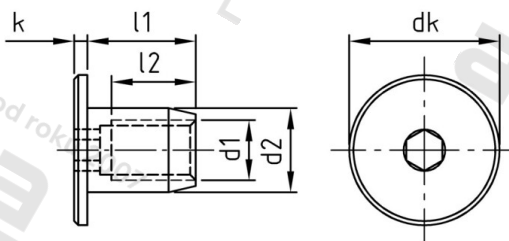

Art. 9262 1.4305 M 8X15 Matice nábyt. se záпуст. hlavou a vnitř. šestih.

Číslo položky:	926228 15	EAN/GTIN:	4043377387141
Materiál:	A1	Čistá hmotnost na 100:	1.260 kg
		Množství v balení (VPE):	100 St.

Technické údaje

tvary hlavy:	prostáček
Průměr hlavy (dk):	20 mm
Velikost pohonu (Pohon):	SW 5
Tvar pohonu (pohon):	Vnitřní šestihran
Výška hlavy (k):	2,2 mm
Rozměr d1 (d1):	8 mm
Rozměr d2 (d2):	12 mm
Rozměr l2 (l2):	9 mm
Rozměr l1 (l1):	15 mm

Parametry

- Plochá hlava
- Šestihránná hlavice

Použití