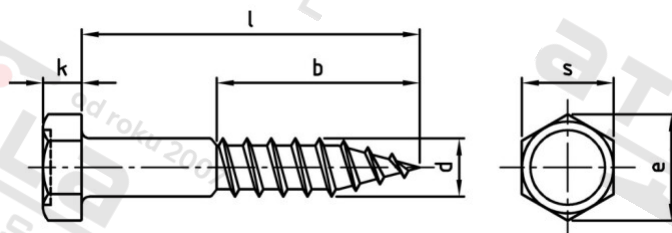

DIN 571 A4 16X120 Vrutý do dřeva se šestihrannou hlavou

Číslo položky:	0571416 120	EAN/GTIN:	4043377046123
Materiál:	A4	Čistá hmotnost na 100:	16.300 kg
		Množství v balení (VPE):	25 St.

Technické údaje

Průměr (d):	16 mm
Celková délka (l):	120 mm
Délka závitu (b):	72 mm
Typ závitu:	dřevo závit
tvár hlavy:	Se šestihrannou hlavou
Výška hlavy (k):	10 mm
Rozměr přes hrany (e):	26,17 mm
Tvar pohonu (pohon):	Vnější šestihran
Velikost pohonu (Pohon):	SW 24
Pevnost v tahu (Rm):	500 N/mm ²

Použití

Ideální pro šroubová spojení v dřevěných prvcích.

Oblast použití

Výroba dřevěných konstrukcí