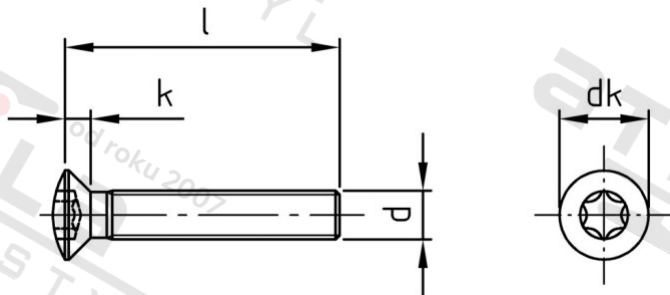

**ISO 14584 A4 M 6X30 TX30**

**Šrouby se záp. čočkovou hl a hvězdicí drážkou**

**Číslo položky:**

1458446 30

**EAN/GTIN:**

4043377292025

**Materiál:**

A4

### Technické údaje

<b>Průměr (d):</b>	6 mm
<b>Celková délka (l):</b>	30 mm
<b>Pevnost v tahu (Rm):</b>	700 N/mm <sup>2</sup>
<b>Typ závitu:</b>	metrický
<b>tvár hlavy:</b>	Zvýšený
<b>Průměr hlavy (dk):</b>	11,3 mm
<b>Výška hlavy (k):</b>	3,3 mm
<b>Velikost pohonu (Pohon):</b>	TX30
<b>Tvar pohonu (pohon):</b>	Vnitřní hvězdice