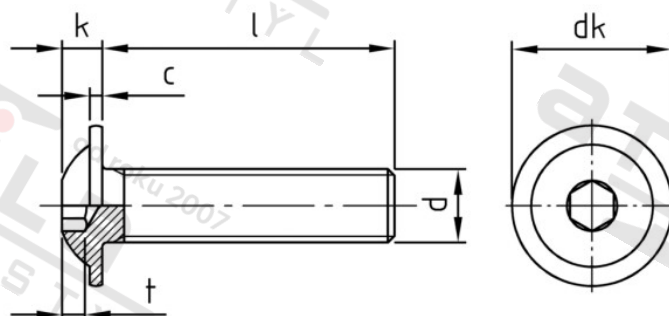

ISO 7380-2 A4 M 3X5/5 Šrouby s půlk hl, vnitřním 6-hr s podl, celý závit

Číslo položky:	7380243 5	EAN/GTIN:	4043377249456
Materiál:	A4	Čistá hmotnost na 100:	0.050 kg
		Množství v balení (VPE):	1000 St.

Technické údaje

Průměr (d):	3 mm
Celková délka (l):	5 mm
Typ závitů:	metrický
tvár hlavy:	hlava objektivu
Průměr hlavy (dk):	6,9 mm
Výška hlavy (k):	1,65 mm
Rozměr t (t):	1,04 mm
Velikost pohonu (Pohon):	SW 2
Tvar pohonu (pohon):	Vnitřní šestihran
Pevnost v tahu (Rm):	500 N/mm ²

Parametry

- "O" = snížená nosnos

Použití

Šroubová spojení plechů v sanitární oblasti a u topení

Použití ve vlhkých prostorách i venku bez významného obsahu chloridů a oxidů síry

Oblast použití

Výroba kovových konstrukcí, Jiná použití