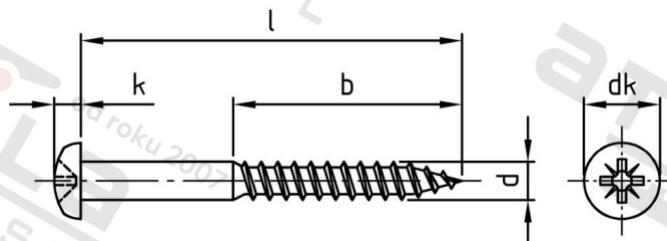

DIN 7996 A2 4,5X50 Z Vrutky do dřeva s půlkulatou hl a křížovou drážkou

Číslo položky:	7996245 50	EAN/GTIN:	4043377184764
Materiál:	A2	Čistá hmotnost na 100:	0.485 kg
		Množství v balení (VPE):	200 St.

Technické údaje

Průměr (d):	4,5 mm
Celková délka (l):	50 mm
Pevnost v tahu (Rm):	500 N/mm ²
Typ závitu:	dřevo závít
tvár hlavy:	Panhead
Průměr hlavy (dk):	9 mm
Velikost pohonu (Pohon):	PZ2
Tvar pohonu (pohon):	Pozidrive
Délka závitu (b):	30 mm
Výška hlavy (k):	3,1 mm

Použití

Ideální pro šroubová spojení dřevěných prvků.

Oblast použití

Výroba dřevěných konstrukcí