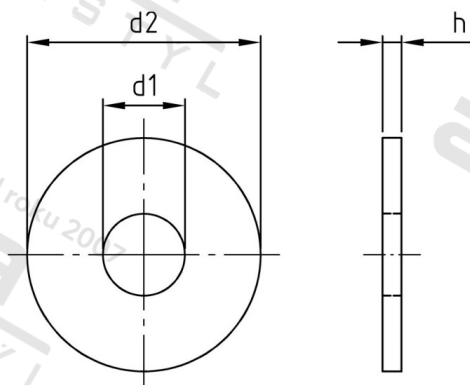

**ISO 7093-1 A2 30 Podložky ploché, velká řada, 200 HV**

<b>Číslo položky:</b>	7093230	<b>EAN/GTIN:</b>	4043377309488
<b>Materiál:</b>	A2	<b>Čistá hmotnost na 100:</b>	27.300 kg
		<b>Množství v balení (VPE):</b>	25 St.

**Technické údaje**

<b>Rozměr h (h):</b>	6 mm
<b>Vnitřní průměr (d1):</b>	33 mm
<b>Vnější průměr (d2):</b>	92 mm
<b>Tvrdość:</b>	200 HV

**Parametry**

- Tvrdość 200 HV

**Oblast použití**

Strojirenství