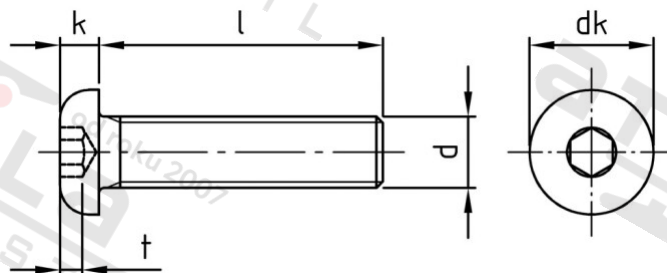

ISO 7380-1 A2-070 M 12X60/60

Šrouby s půlkulatou hl a vnitřním 6-hr, celý závit

Číslo položky:

73801212 60

EAN/GTIN:

4043377207708

Materiál:

A2

Čistá hmotnost na 100:

5.350 kg

Množství v balení (VPE):

50 St.

Technické údaje

Průměr (d):	12 mm
Celková délka (l):	60 mm
Typ závitu:	metrický
tvár hlavy:	hlava objektivu
Průměr hlavy (dk):	21 mm
Výška hlavy (k):	6,6 mm
Velikost pohonu (Pohon):	SW 8
Tvar pohonu (pohon):	Vnitřní šestihran
Pevnost v tahu (Rm):	560 N/mm ²
Rozměr t (t):	4,16 mm

Parametry

- "0" = snížená nosnos

Použití

Šroubová spojení plechů v sanitární oblasti a u topení

Použití ve vlhkých prostorách i venku bez významného obsahu chloridů a oxidů síry

Oblast použití

Výroba kovových konstrukcí, Jiná použití