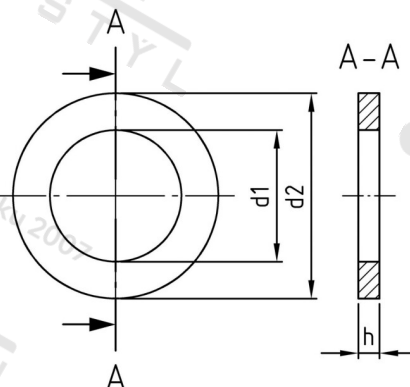

**DIN 433 A2 5,3 Podložky pro šrouby s válcovou hlavou**

|                       |         |                                 |               |
|-----------------------|---------|---------------------------------|---------------|
| <b>Číslo položky:</b> | 0433253 | <b>EAN/GTIN:</b>                | 4043377032973 |
| <b>Materiál:</b>      | A2      | <b>Čistá hmotnost na 100:</b>   | 0.029 kg      |
|                       |         | <b>Množství v balení (VPE):</b> | 1000 St.      |

**Technické údaje**

|                             |        |
|-----------------------------|--------|
| <b>Rozměr h (h):</b>        | 1 mm   |
| <b>Vnitřní průměr (d1):</b> | 5,3 mm |
| <b>Vnější průměr (d2):</b>  | 9 mm   |