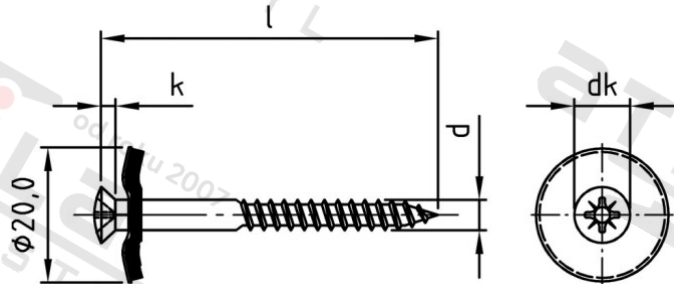

Výr. 9068 A2 5,0X280 Z Šrouby klempířské dvojdílné s těsnicí podl 20 mm

Číslo položky:	906822045 280	EAN/GTIN:	4043377268587
Materiál:	A2	Čistá hmotnost na 100:	2.640 kg
		Množství v balení (VPE):	100 St.

Technické údaje

Průměr (d):	5 mm
Pevnost v tahu (Rm):	500 N/mm ²
Celková délka (l):	280 mm
Typ závitu:	dřevo závít
Velikost pohonu (Pohon):	PZ2
Tvar pohonu (pohon):	Pozidrive
tvar hlavy:	hlava objektivu
Průměr hlavy (dk):	9,2 mm
Výška hlavy (k):	2,5 mm