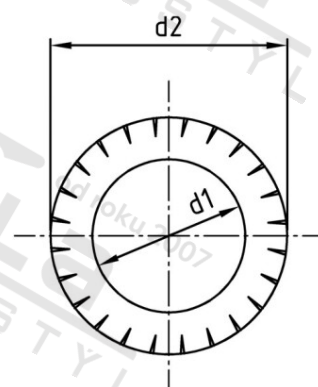

**DIN 6798 A4 V 13,0 Podložky vějířové, typ V**

<b>Číslo položky:</b>	679841130	<b>EAN/GTIN:</b>	4043377404282
<b>Materiál:</b>	A4	<b>Čistá hmotnost na 100:</b>	0.150 kg
		<b>Množství v balení (VPE):</b>	500 St.

**Technické údaje**

<b>Vnitřní průměr (d1):</b>	13 mm
<b>Vnější průměr (d2):</b>	23 mm
<b>Tvrdość:</b>	140 HV

**Parametry**

- typ V

**Oblast použití**

Strojrenství, Výroba kovových konstrukcí