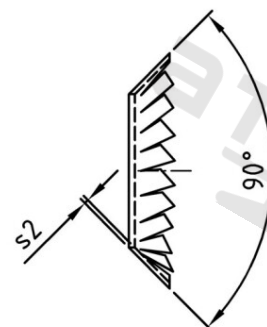

**DIN 6798 A4 V 13,0 Podložky vějířové, typ V**

<b>Číslo položky:</b>	679841130	<b>EAN/GTIN:</b>	4043377404282
<b>Materiál:</b>	A4	<b>Čistá hmotnost na 100:</b>	0.150 kg
		<b>Množství v balení (VPE):</b>	500 St.

**Technické údaje**

<b>Vnitřní průměr (d1):</b>	13 mm
<b>Vnější průměr (d2):</b>	23 mm
<b>Tvrdość:</b>	140 HV

**Parametry**

- typ V

**Oblast použití**

Strojrenství, Výroba kovových konstrukcí