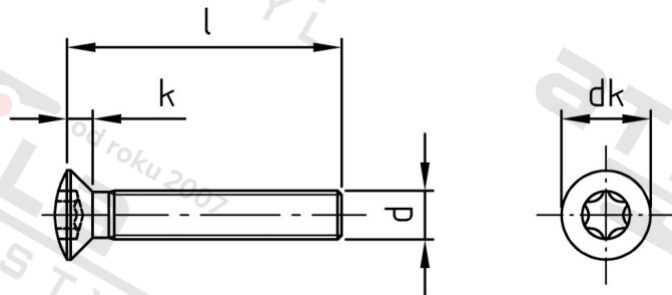

ISO 14584 A2 M 5X35 TX25

Šrouby se záp. čočkovou hl a hvězdici drážkou

Číslo položky:

1458425 35

EAN/GTIN:

4043377289230

Materiál:

A2

Čistá hmotnost na 100:

0.493 kg

Množství v balení (VPE):

500 St.

Technické údaje

| | |
|--------------------------|-----------------------|
| Průměr (d): | 5 mm |
| Celková délka (l): | 35 mm |
| Pevnost v tahu (Rm): | 700 N/mm ² |
| Typ závitu: | metrický |
| tvar hlavy: | Zvýšený |
| Průměr hlavy (dk): | 9,3 mm |
| Výška hlavy (k): | 2,7 mm |
| Velikost pohonu (Pohon): | TX25 |
| Tvar pohonu (pohon): | Vnitřní hvězdice |