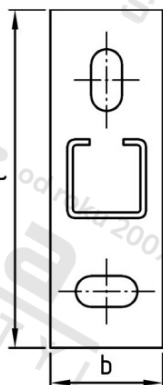

Výr. 9570 A4 Typ 28/28 300X120

Konzola podpěrná, typ 28/28

Číslo položky:

957042828 300

EAN/GTIN:

4043377302236

Materiál:

A4

Čistá hmotnost na 100:

74.800 kg

Množství v balení (VPE):

1 St.

Technické údaje

Celková délka (l):

300 mm

Rozměr h (h):

120 mm

Šířka (b):

40 mm

Použití

Výroba stabilních konstrukcí

Spolehlivý a cenově výhodný montážní prvek.

Slouží jako držák nezbytných přívodních a odváděcích vedení ve stavebnictví a strojírenství.

Přednosti výrobku